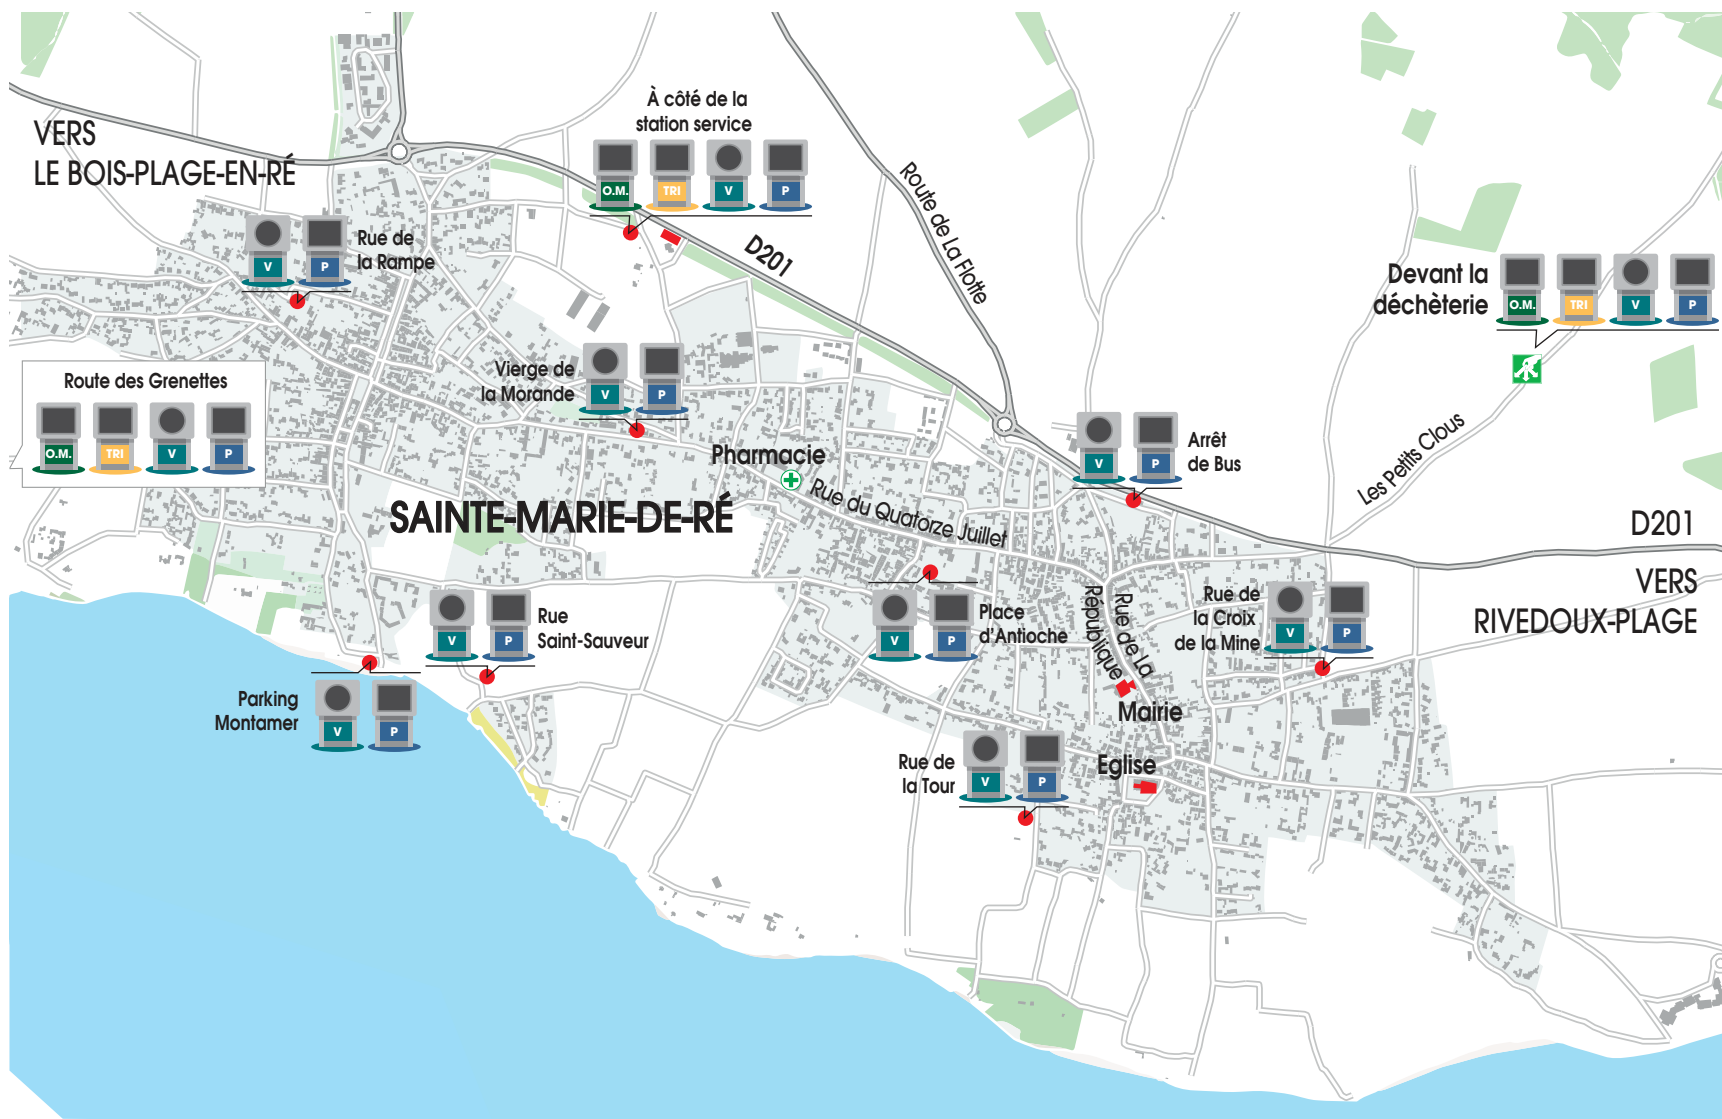

Avril au 29 octobre :
collecte à partir de 19h
Janvier à mars et 30 octobre
à décembre : collecte le
lendemain matin à partir de 5h

LES COLLECTES SONT ASSURÉES LES JOURS FÉRIÉS.
RETROUVEZ LA LOCALISATION DES POINTS D'APPORT
VOLONTAIRE AU DOS DE CE DOCUMENT

D'autres points d'apport volontaire sont accessibles 7j/7 et 24h/24 dans toutes les communes, et devant les déchèteries d'Ars-en-Ré, Loix, Les Portes-en-Ré et Sainte-Marie-de-Ré pour les ordures ménagères, les emballages, le verre et le papier.