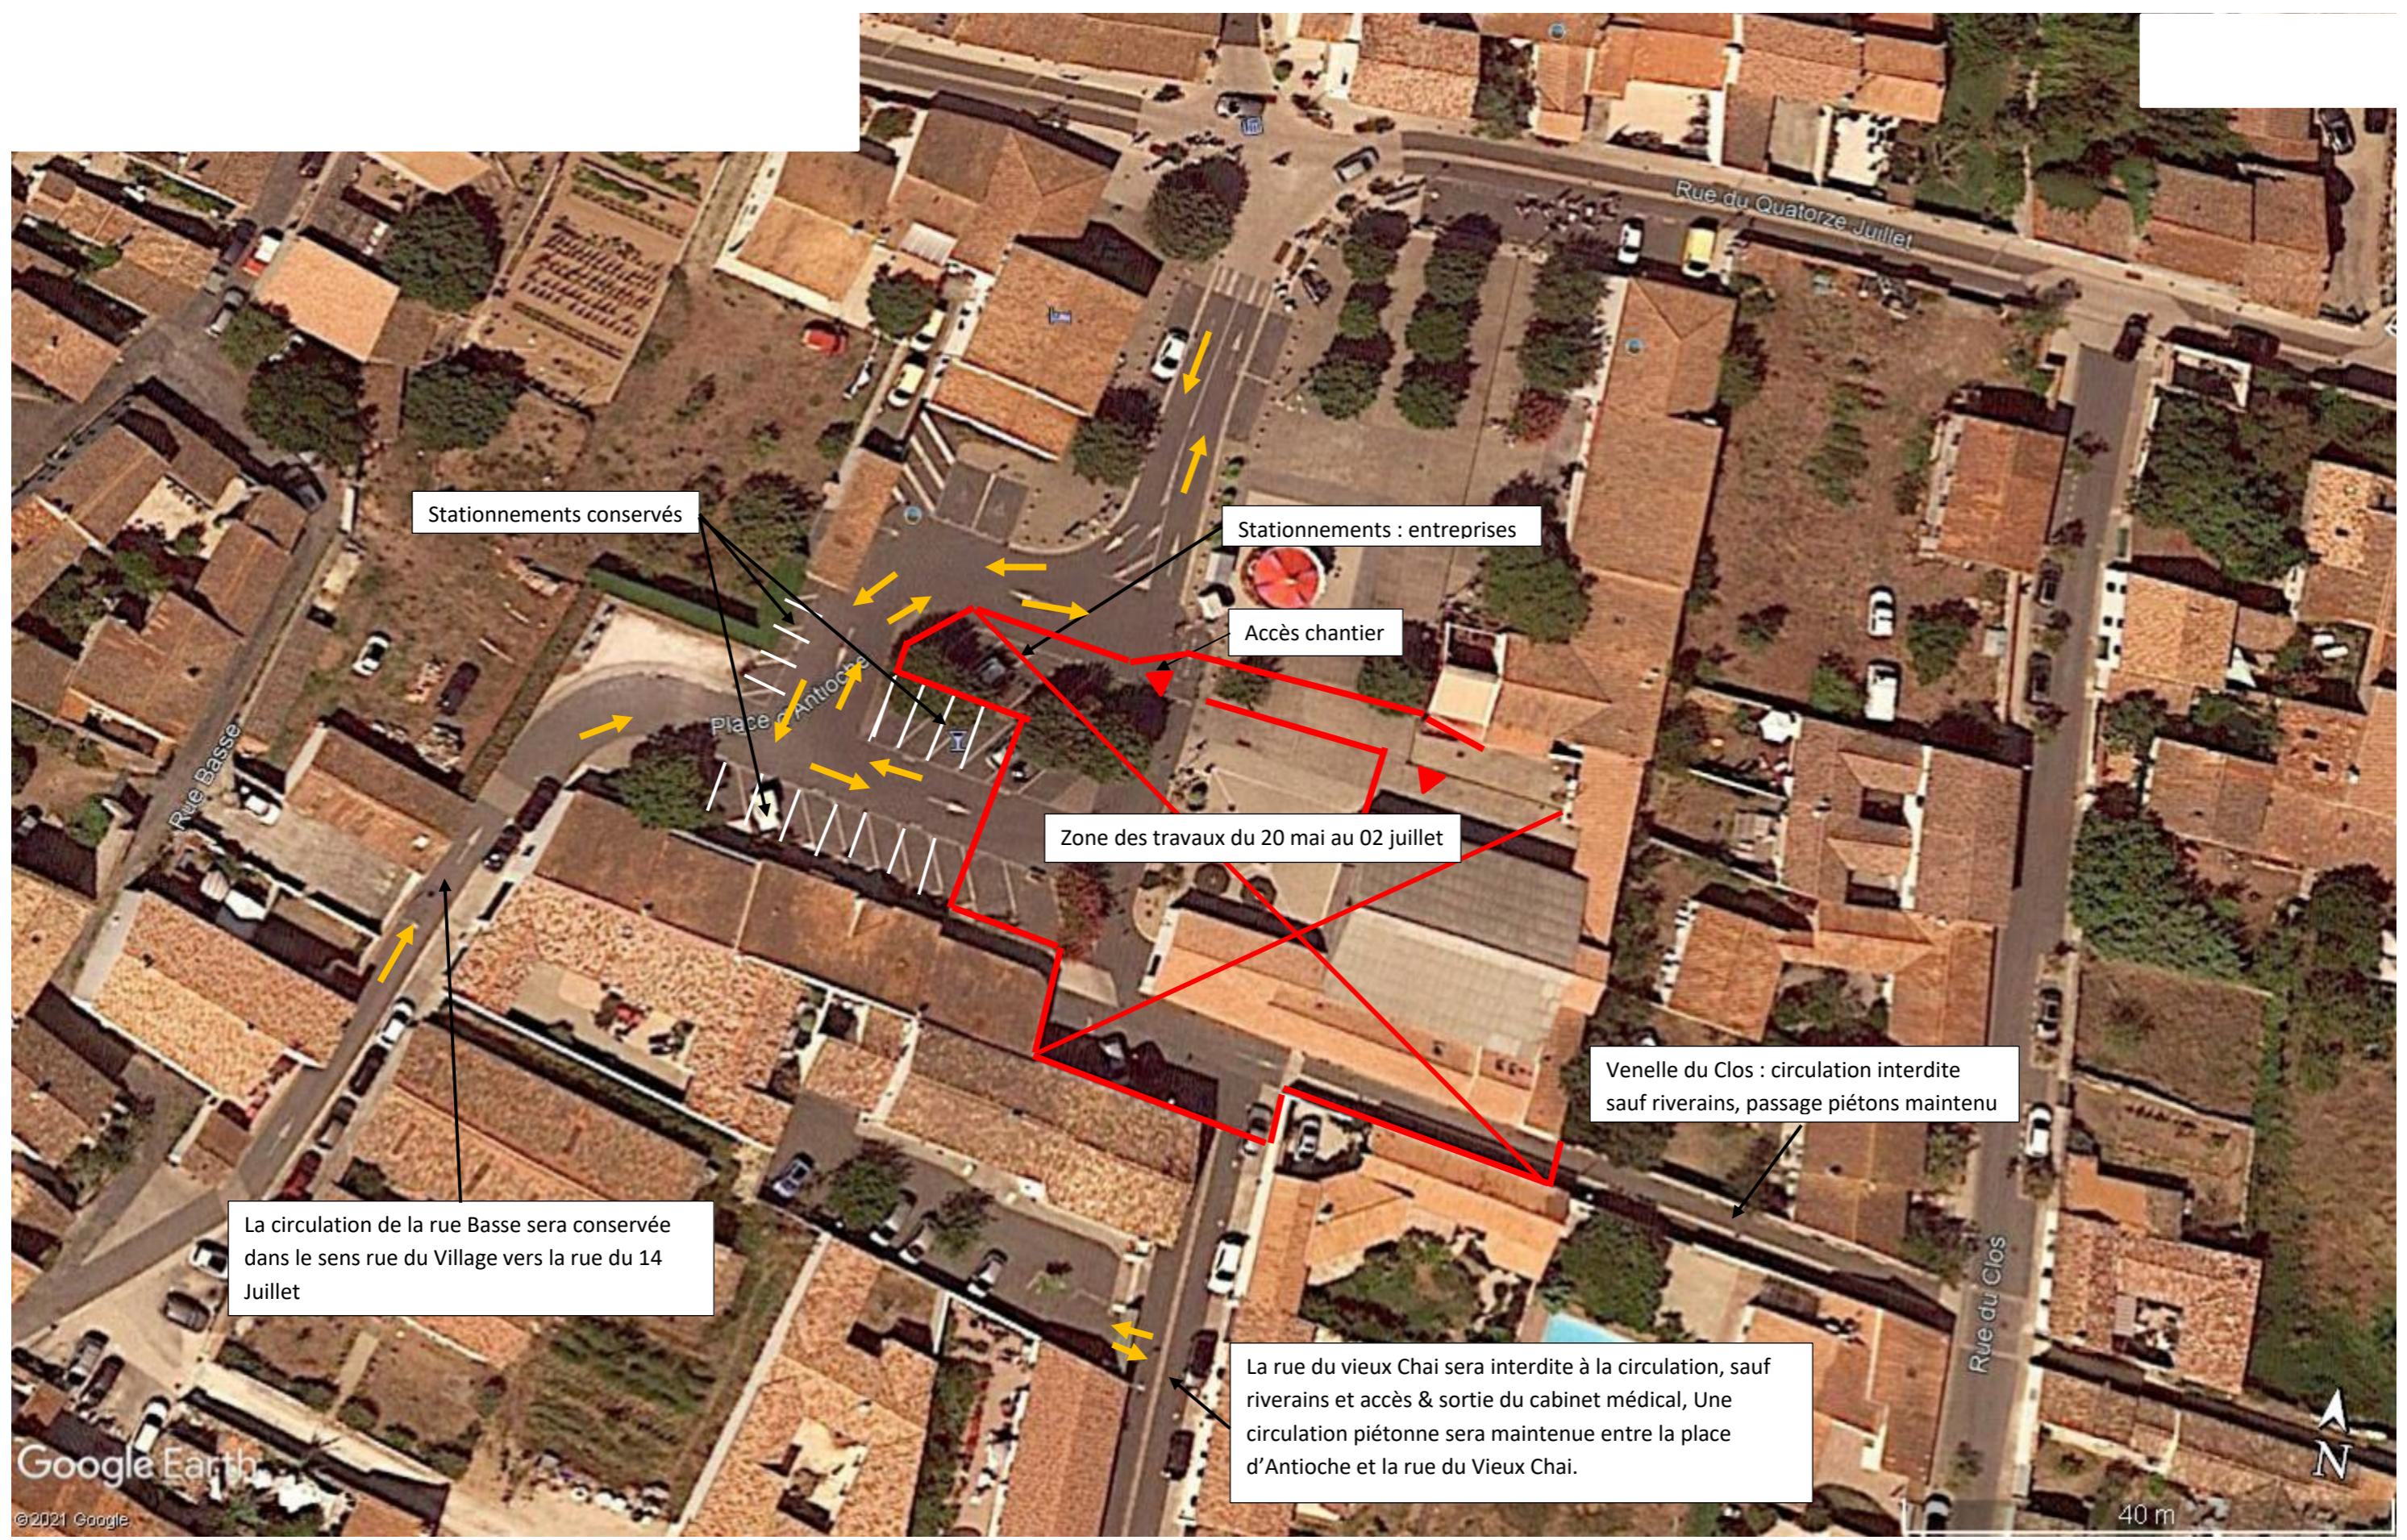

Place d'Antioche -SCHEMA DE CIRCULATION-

Stationnements conservés

Stationnements : entreprises

Accès chantier

Zone des travaux du 20 mai au 02 juillet

Venelle du Clos : circulation interdite
sauf riverains, passage piétons maintenu

La circulation de la rue Basse sera conservée
dans le sens rue du Village vers la rue du 14
Juillet

La rue du vieux Chai sera interdite à la circulation, sauf
riverains et accès & sortie du cabinet médical, Une
circulation piétonne sera maintenue entre la place
d'Antioche et la rue du Vieux Chai.