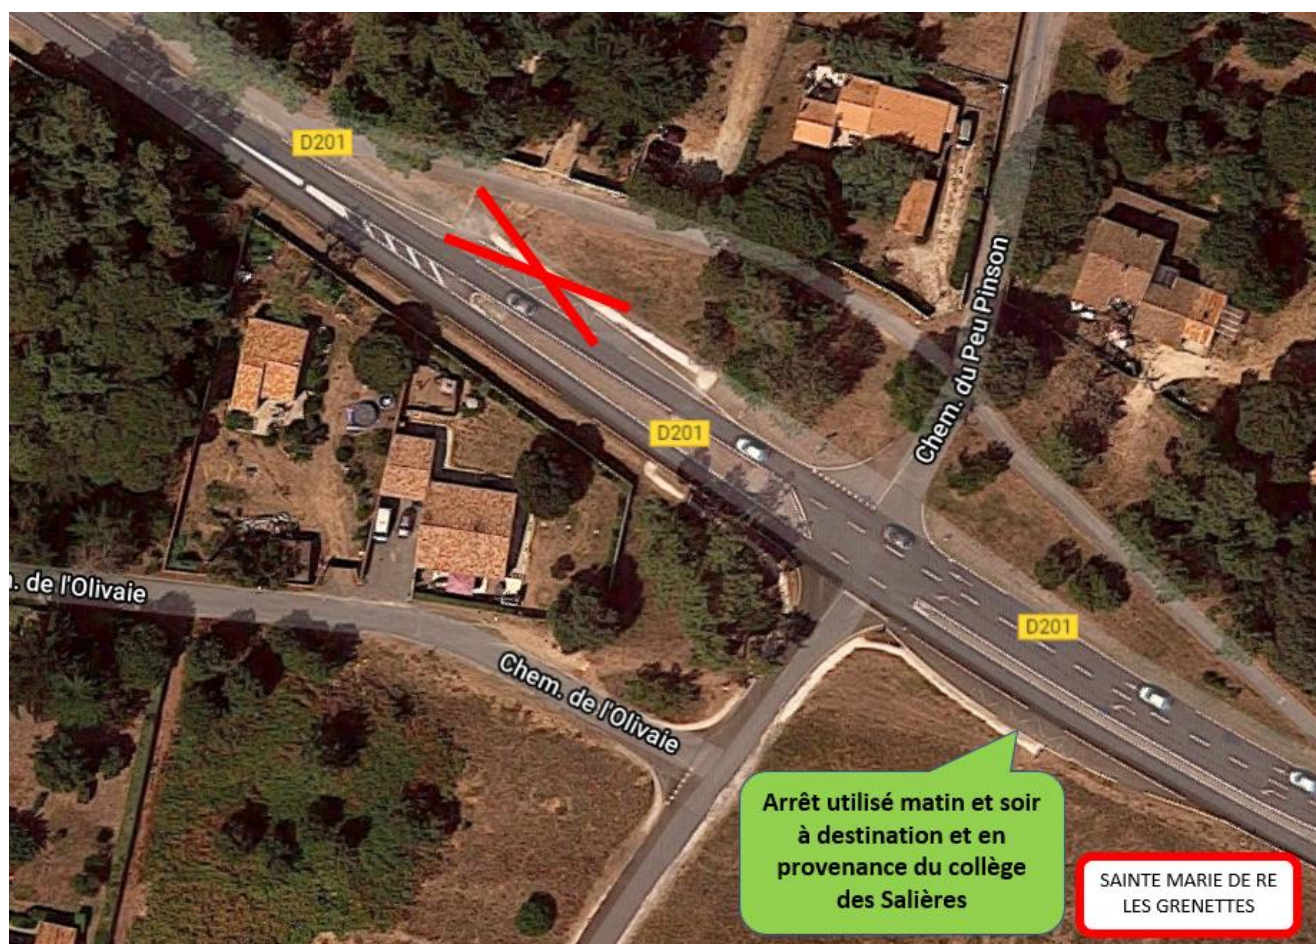

INFO TRAFIC TRAVAUX

CARS
RÉGIONAUX

CHARENTE-
MARITIME

Lignes scolaires 3-4 / 3-5

À partir du 02 SEPTEMBRE 2021

SECURISATION DE L'ARRÊT « LES GRENETTES »

Arrêt LES GRENETTES :

La prise en charge les matins et la dépose des enfants les soirs s'effectueront au même arrêt.
L'arrêt utilisé pour le collège sera celui des GRENETTES (direction La Rochelle) côté Océan

• Plan arrêt « LES GRENETTES »

Merci de votre compréhension

0970 870 870
APPEL NON SURTAXÉ

transports.nouvelle-aquitaine.fr